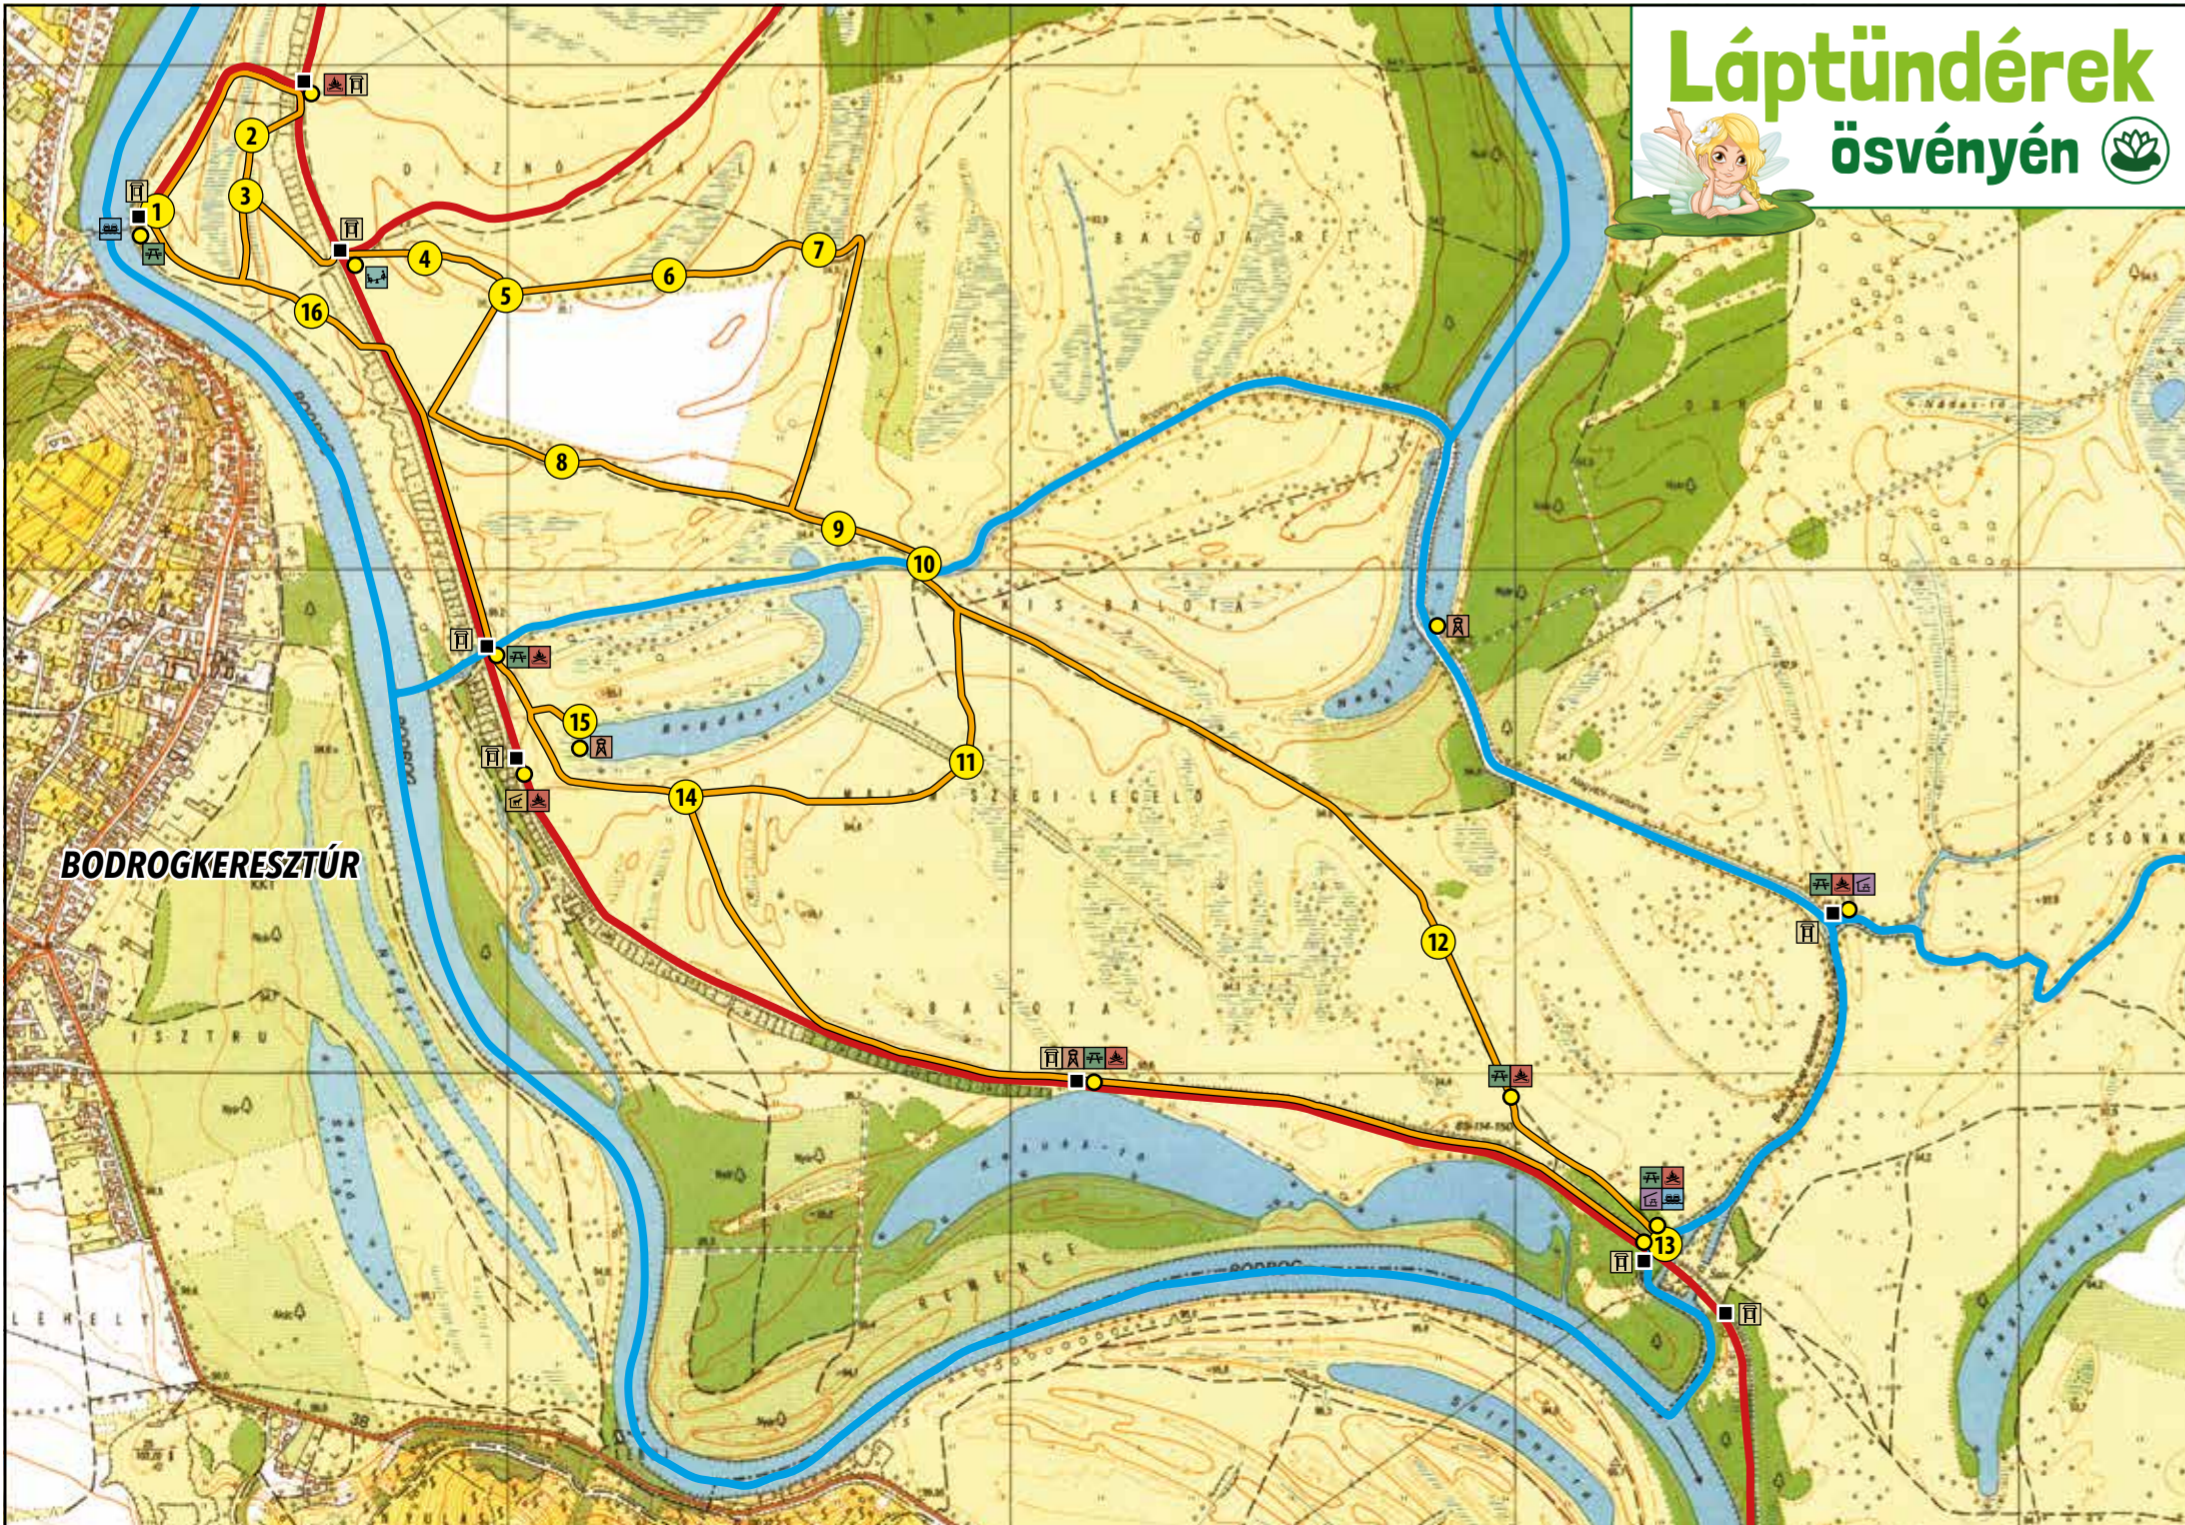

## A tájépítész Bodrog tanösvény

## Víz alatti erdő tanösvény

## Láptündérek ösvényén

## Hiúzok ösvénye

- JELMAGYARÁZAT**
- Tanösvény útvonalak
  - Vízitúra útvonalak
  - Lovas és kerékpáros túraútvonalak
  - Esőbeálló
  - Rönksztal
  - Tűzrakóhely
  - Lovaspihenő
  - Rönkjáték
  - Madármegfigyelő torony
  - Egyéb épület
  - Komp
  - Tájékoztató tábla
  - Tanösvény állomások