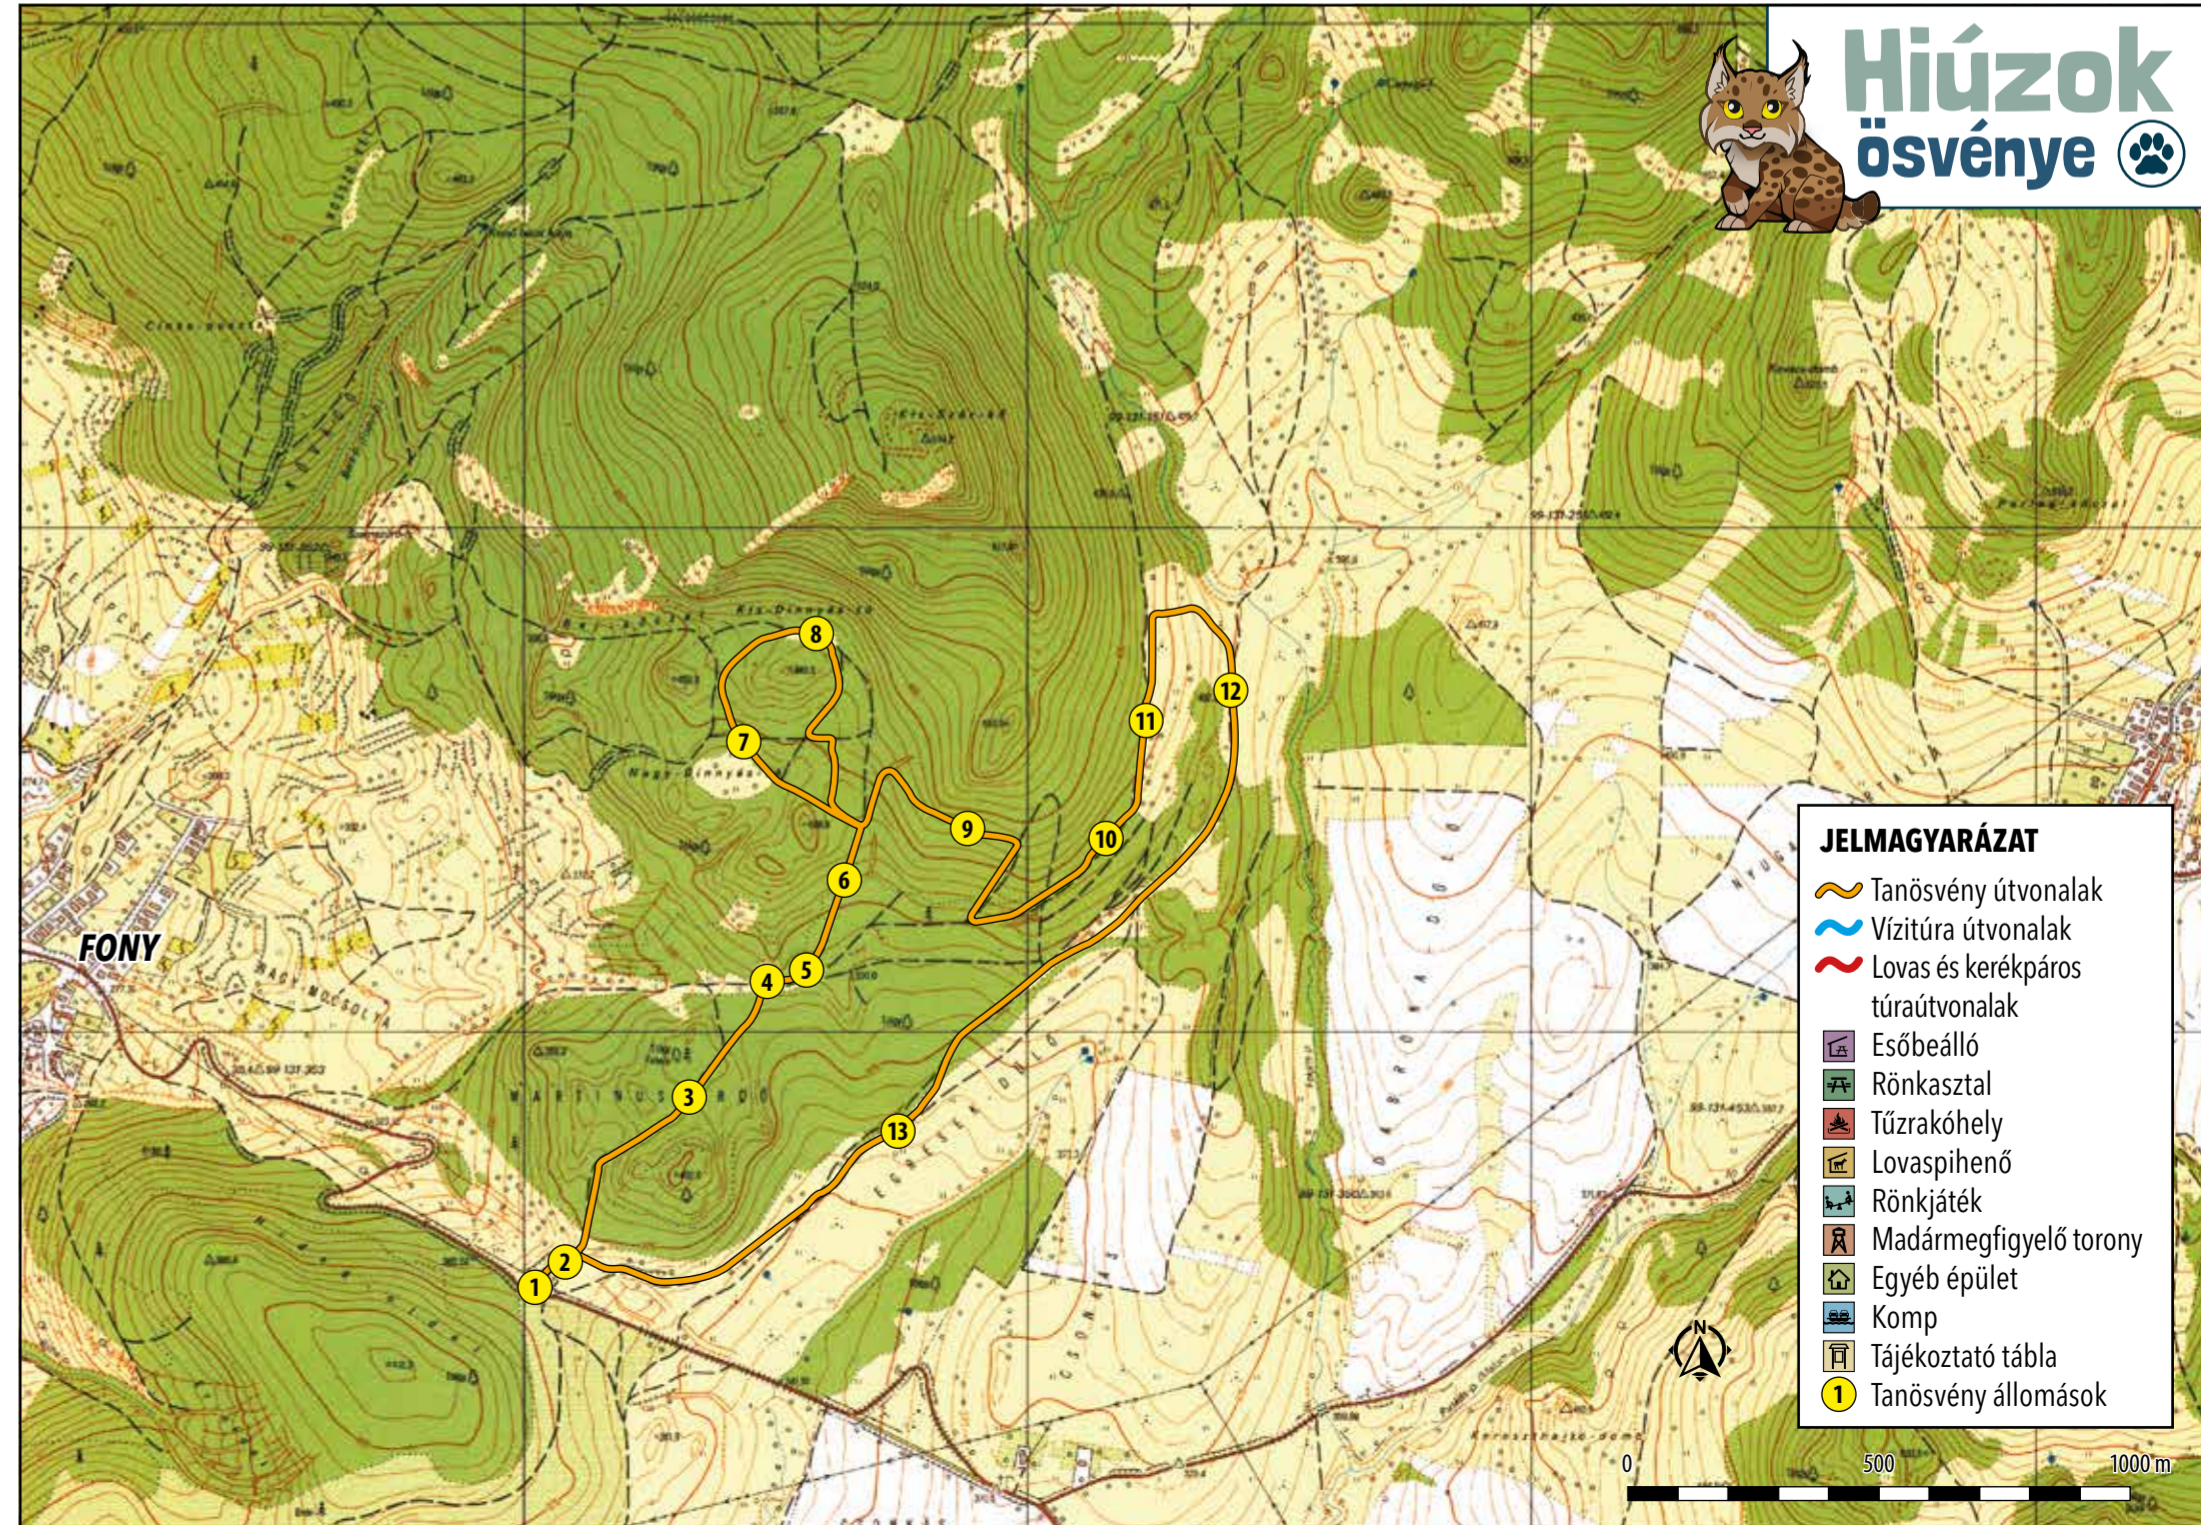

## A tájépítész Bodrog tanösvény

## Víz alatti erdő tanösvény

## Láptündérek ösvényén

## Hiúzok ösvénye

- JELMAGYARÁZAT**
- Tanösvény útvonalak
  - Vízitúra útvonalak
  - Lovas és kerékpáros túraútvonalak
  - Esőbeálló
  - Rönksztal
  - Tűzrakóhely
  - Lovaspihenő
  - Rönkjáték
  - Madármegfigyelő torony
  - Egyéb épület
  - Komp
  - Tájékoztató tábla
  - Tanösvény állomások