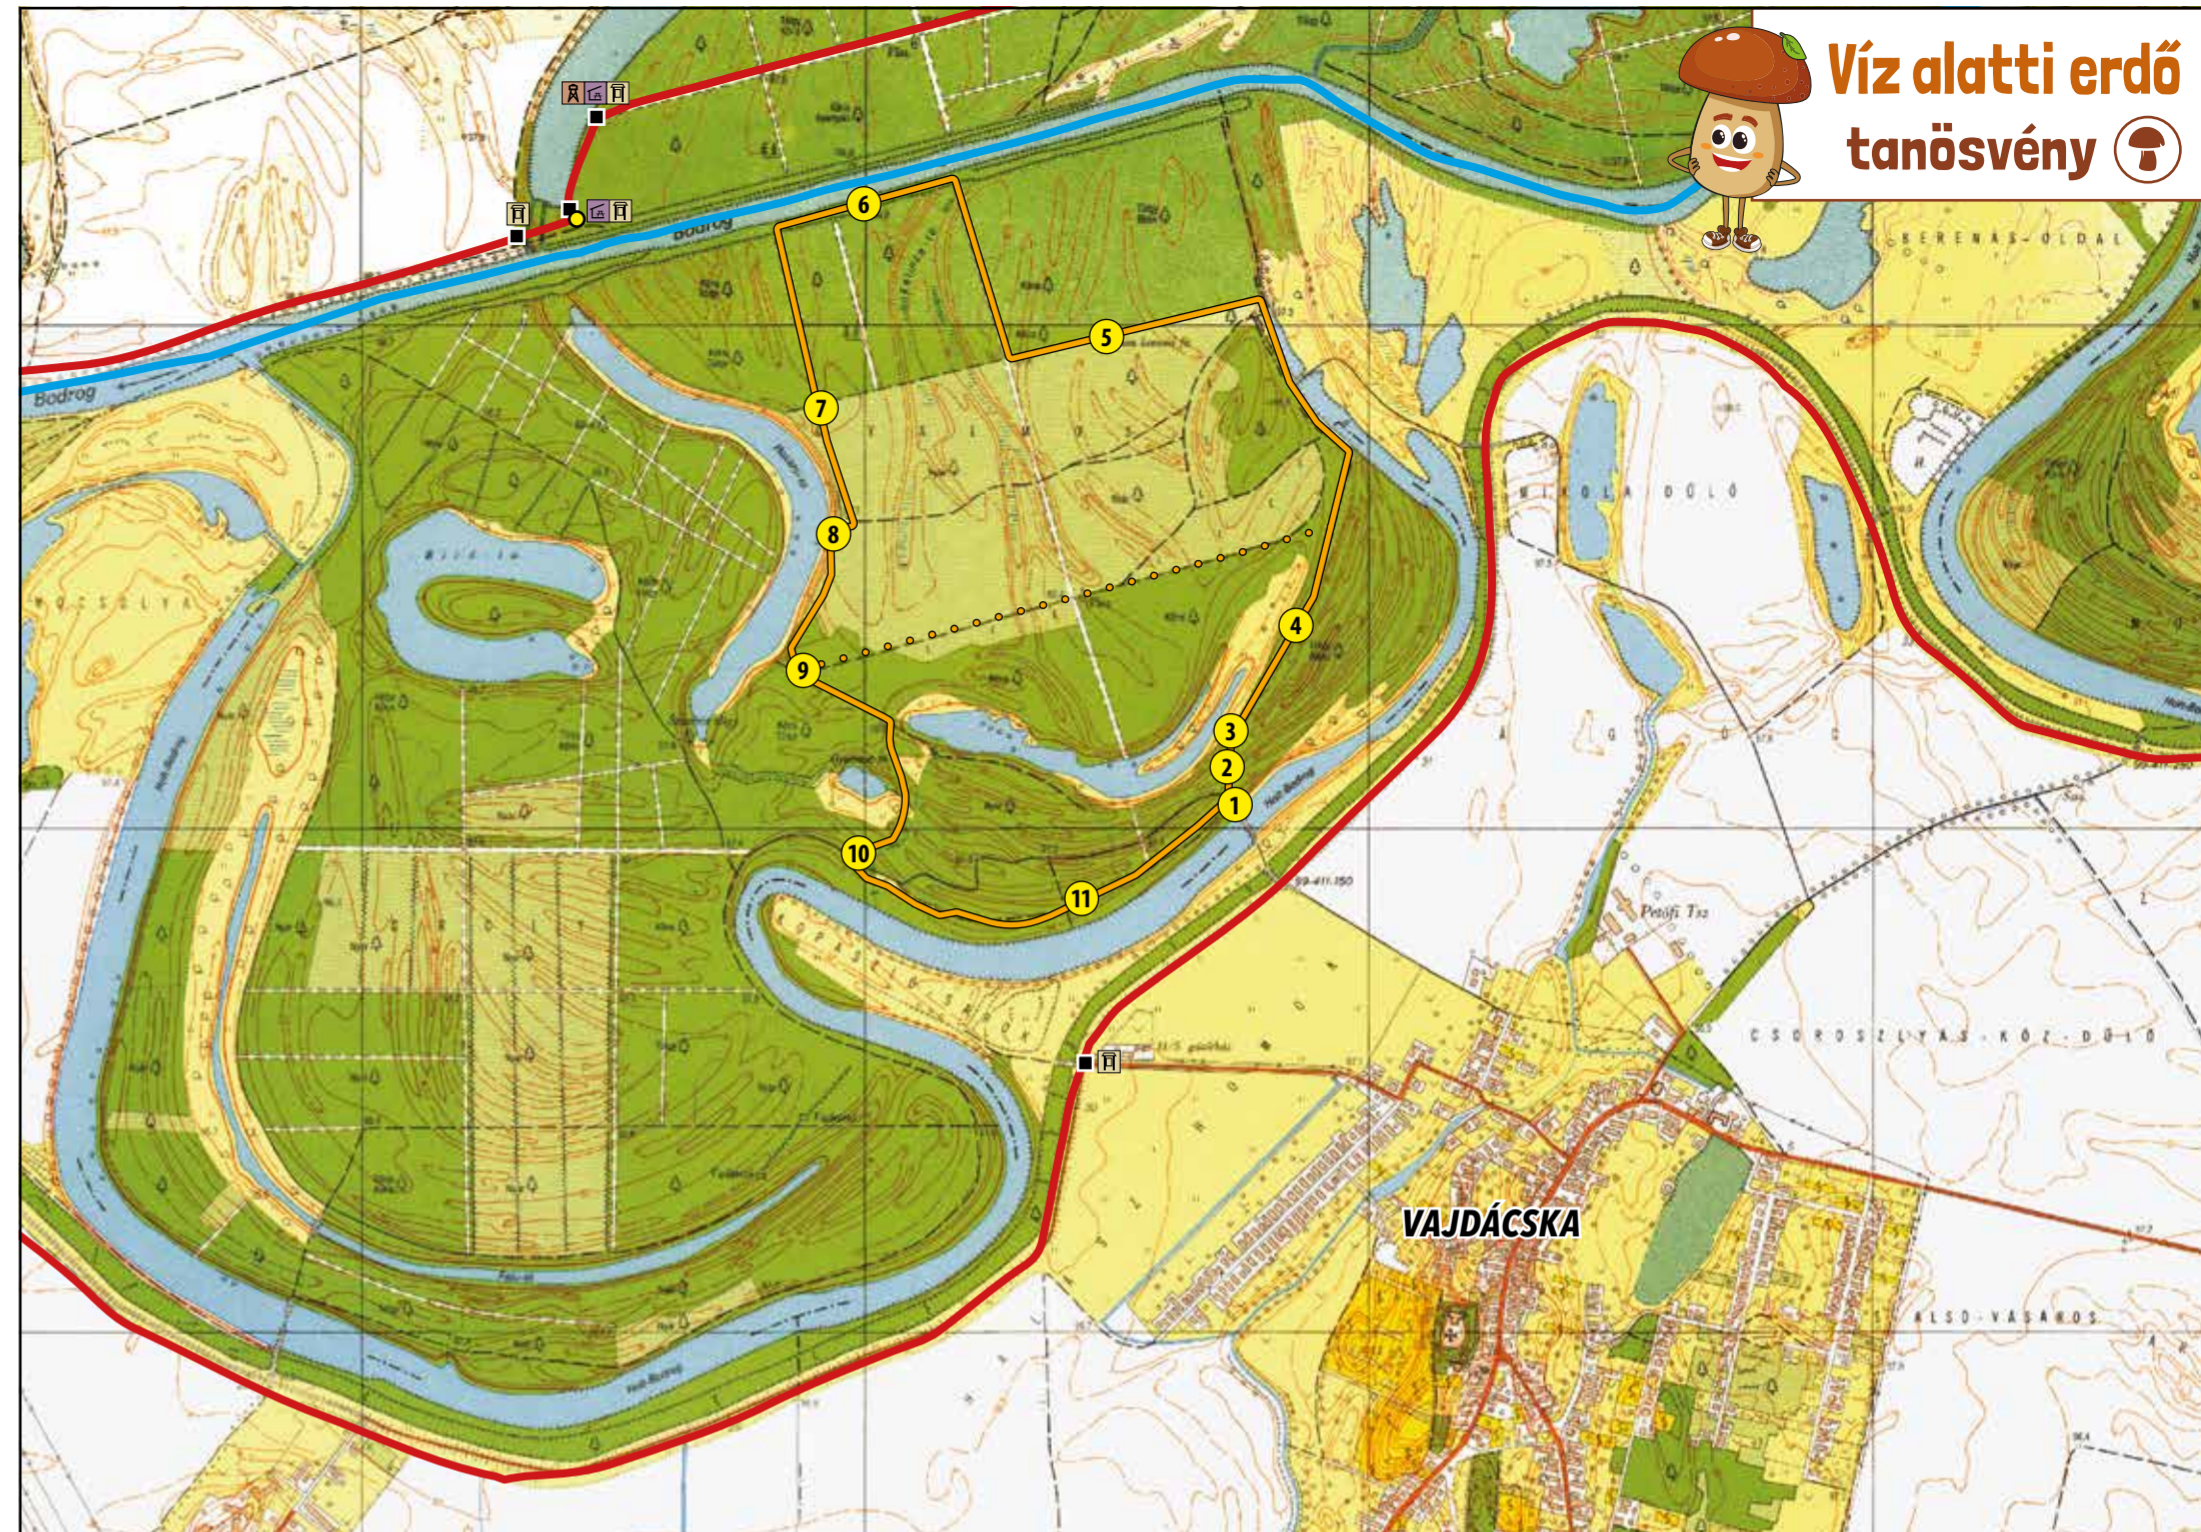

## A tájépítész Bodrog tanösvény

## Víz alatti erdő tanösvény

## Láptündérek ösvényén

## Hiúzok ösvénye

- JELMAGYARÁZAT**
- Tanösvény útvonalak
  - Vízitúra útvonalak
  - Lovas és kerékpáros túraútvonalak
  - Esőbeálló
  - Rönksztal
  - Tűzrakóhely
  - Lovaspihenő
  - Rönkjáték
  - Madármegfigyelő torony
  - Egyéb épület
  - Komp
  - Tájékoztató tábla
  - Tanösvény állomások