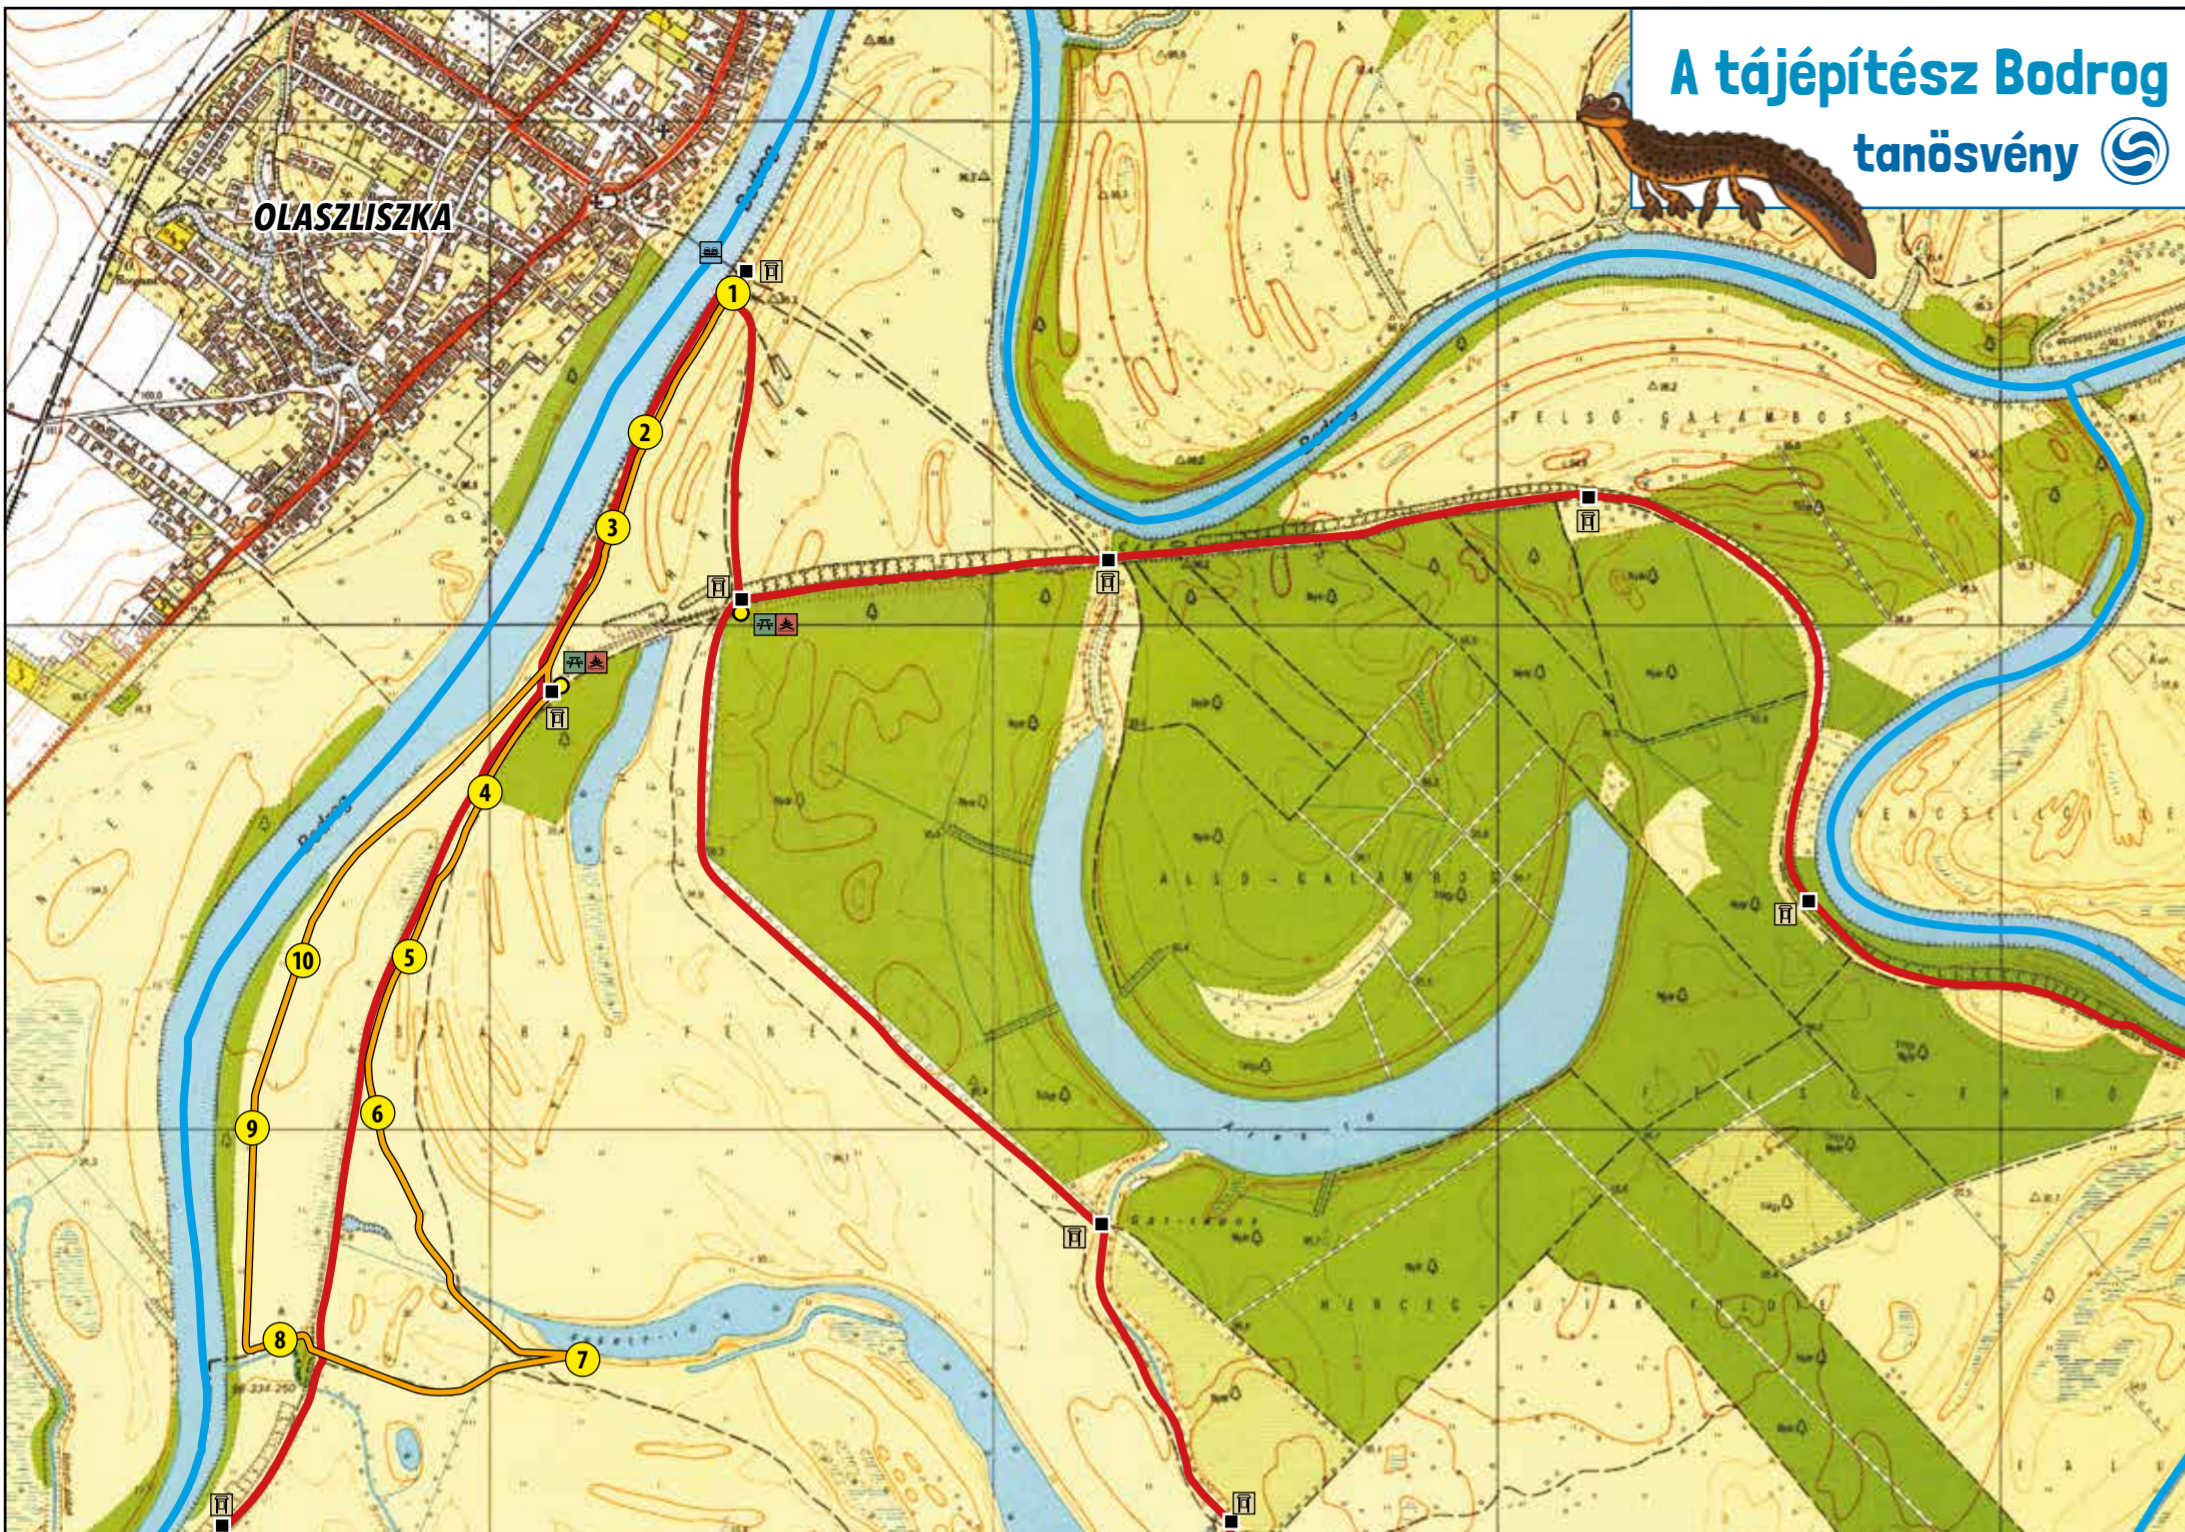

## A tájépítész Bodrog tanösvény

## Víz alatti erdő tanösvény

## Láptündérek ösvényén

## Hiúzok ösvénye

- JELMAGYARÁZAT**
- Tanösvény útvonalak
  - Vízitúra útvonalak
  - Lovas és kerékpáros túraútvonalak
  - Esőbeálló
  - Rönksztal
  - Tűzrakóhely
  - Lovaspihenő
  - Rönkjáték
  - Madármegfigyelő torony
  - Egyéb épület
  - Komp
  - Tájékoztató tábla
  - Tanösvény állomások